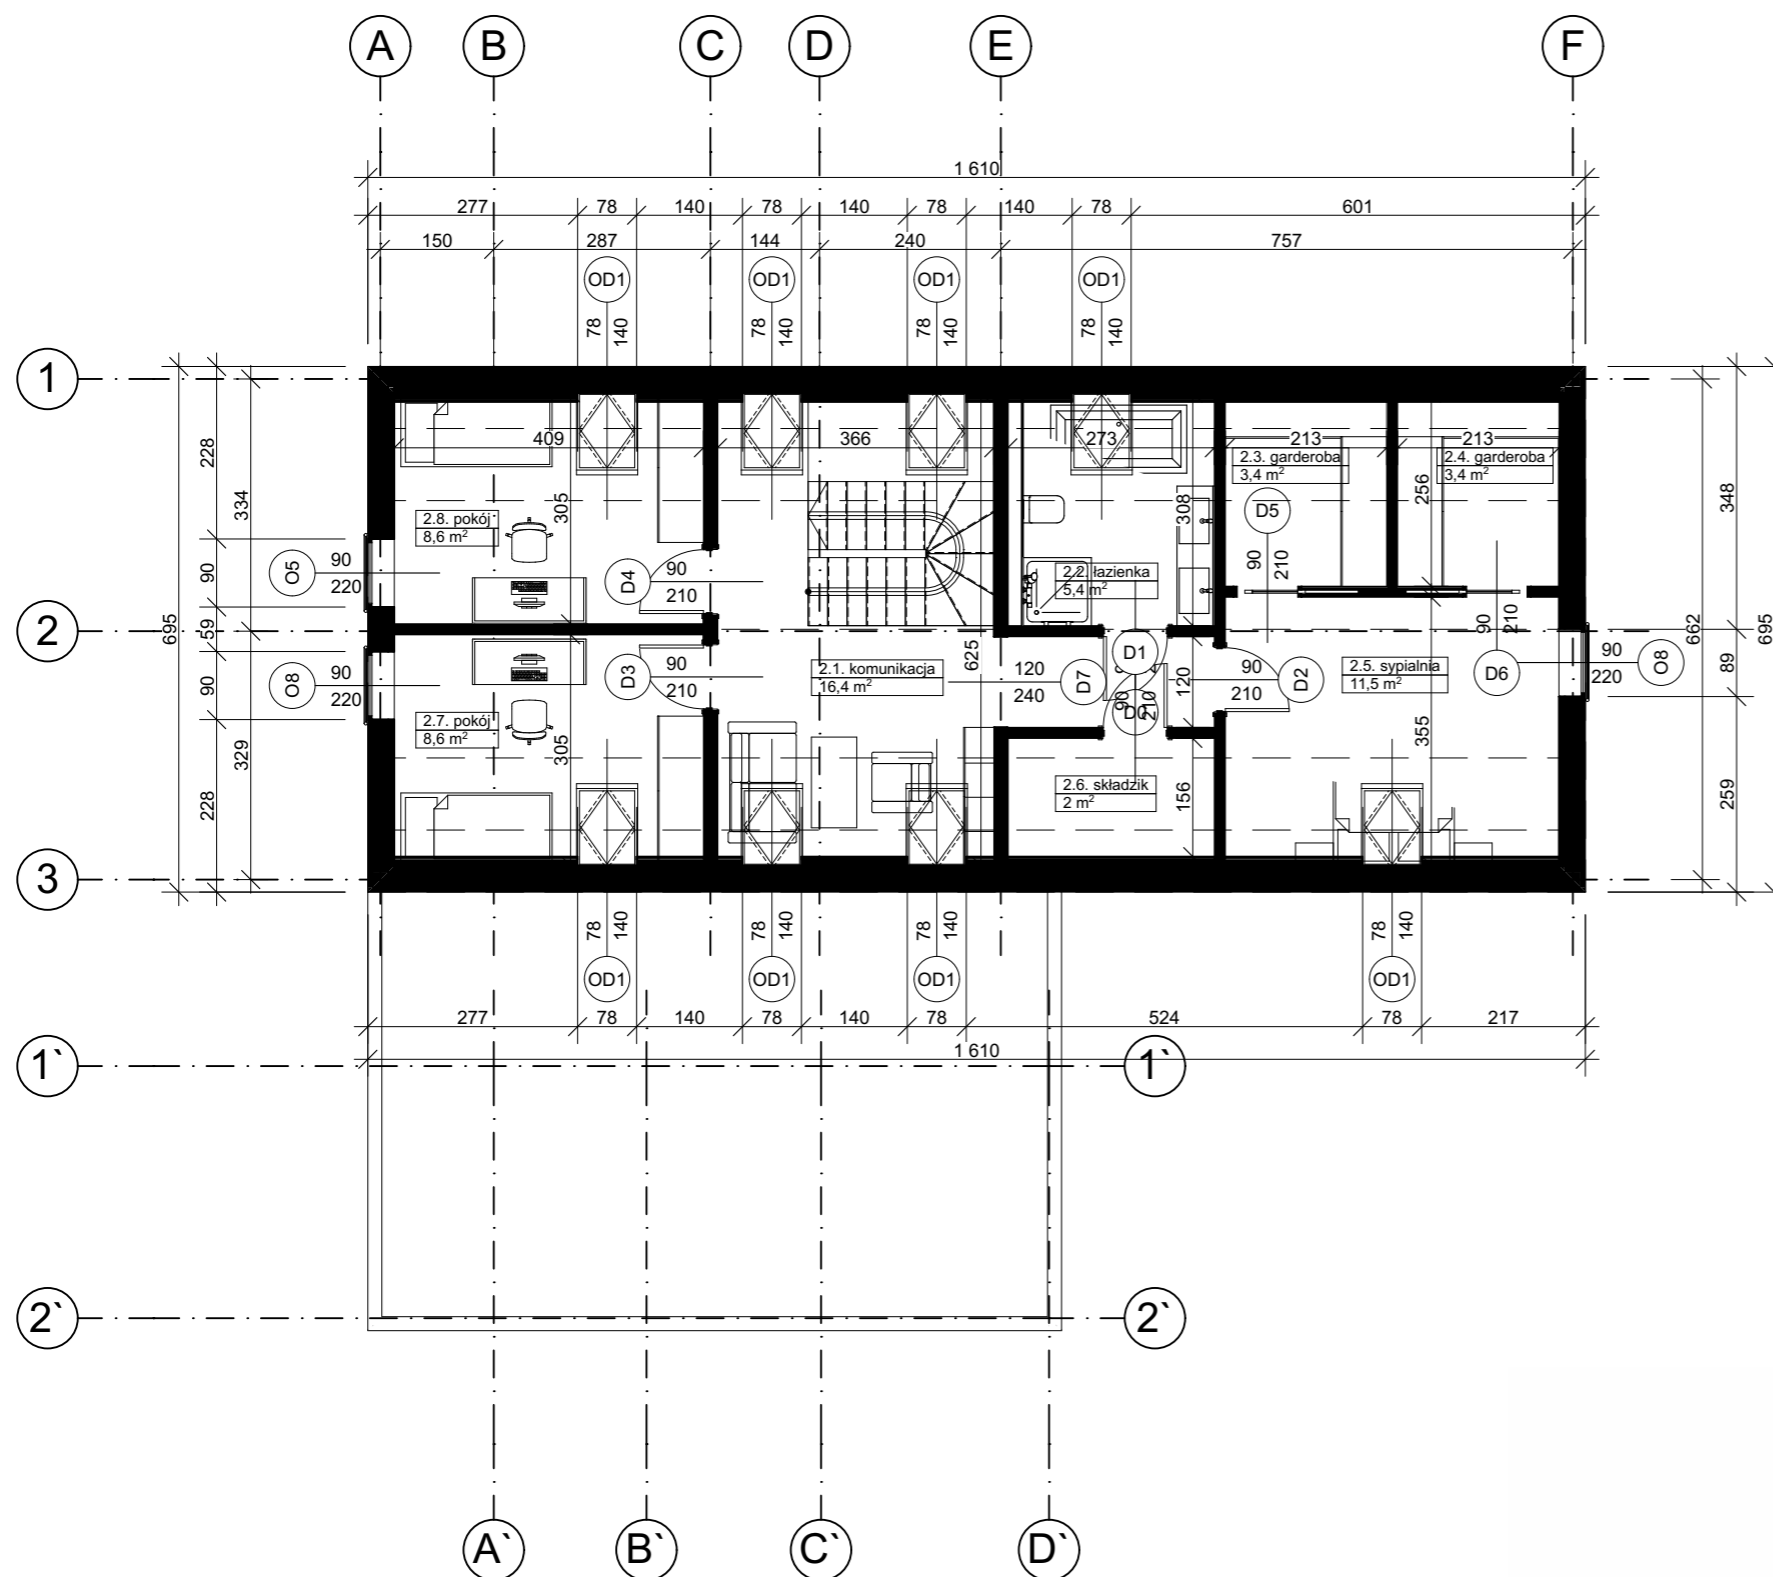

OSOBLIWY

RZUT PIĘTRA

Zestawienie pomieszczeń

Kondygnacja	Nr	Nazwa pomieszczenia	Powierzchnia
Poziom +1			
	2.1.	komunikacja	16,4
	2.2.	łazienka	5,4
	2.3.	garderoba	3,4
	2.4.	garderoba	3,4
	2.5.	sypialnia	11,5
	2.6.	składzik	2,0
	2.7.	pokój	8,6
	2.8.	pokój	8,6
			59,3 m ²
			166,1 m²