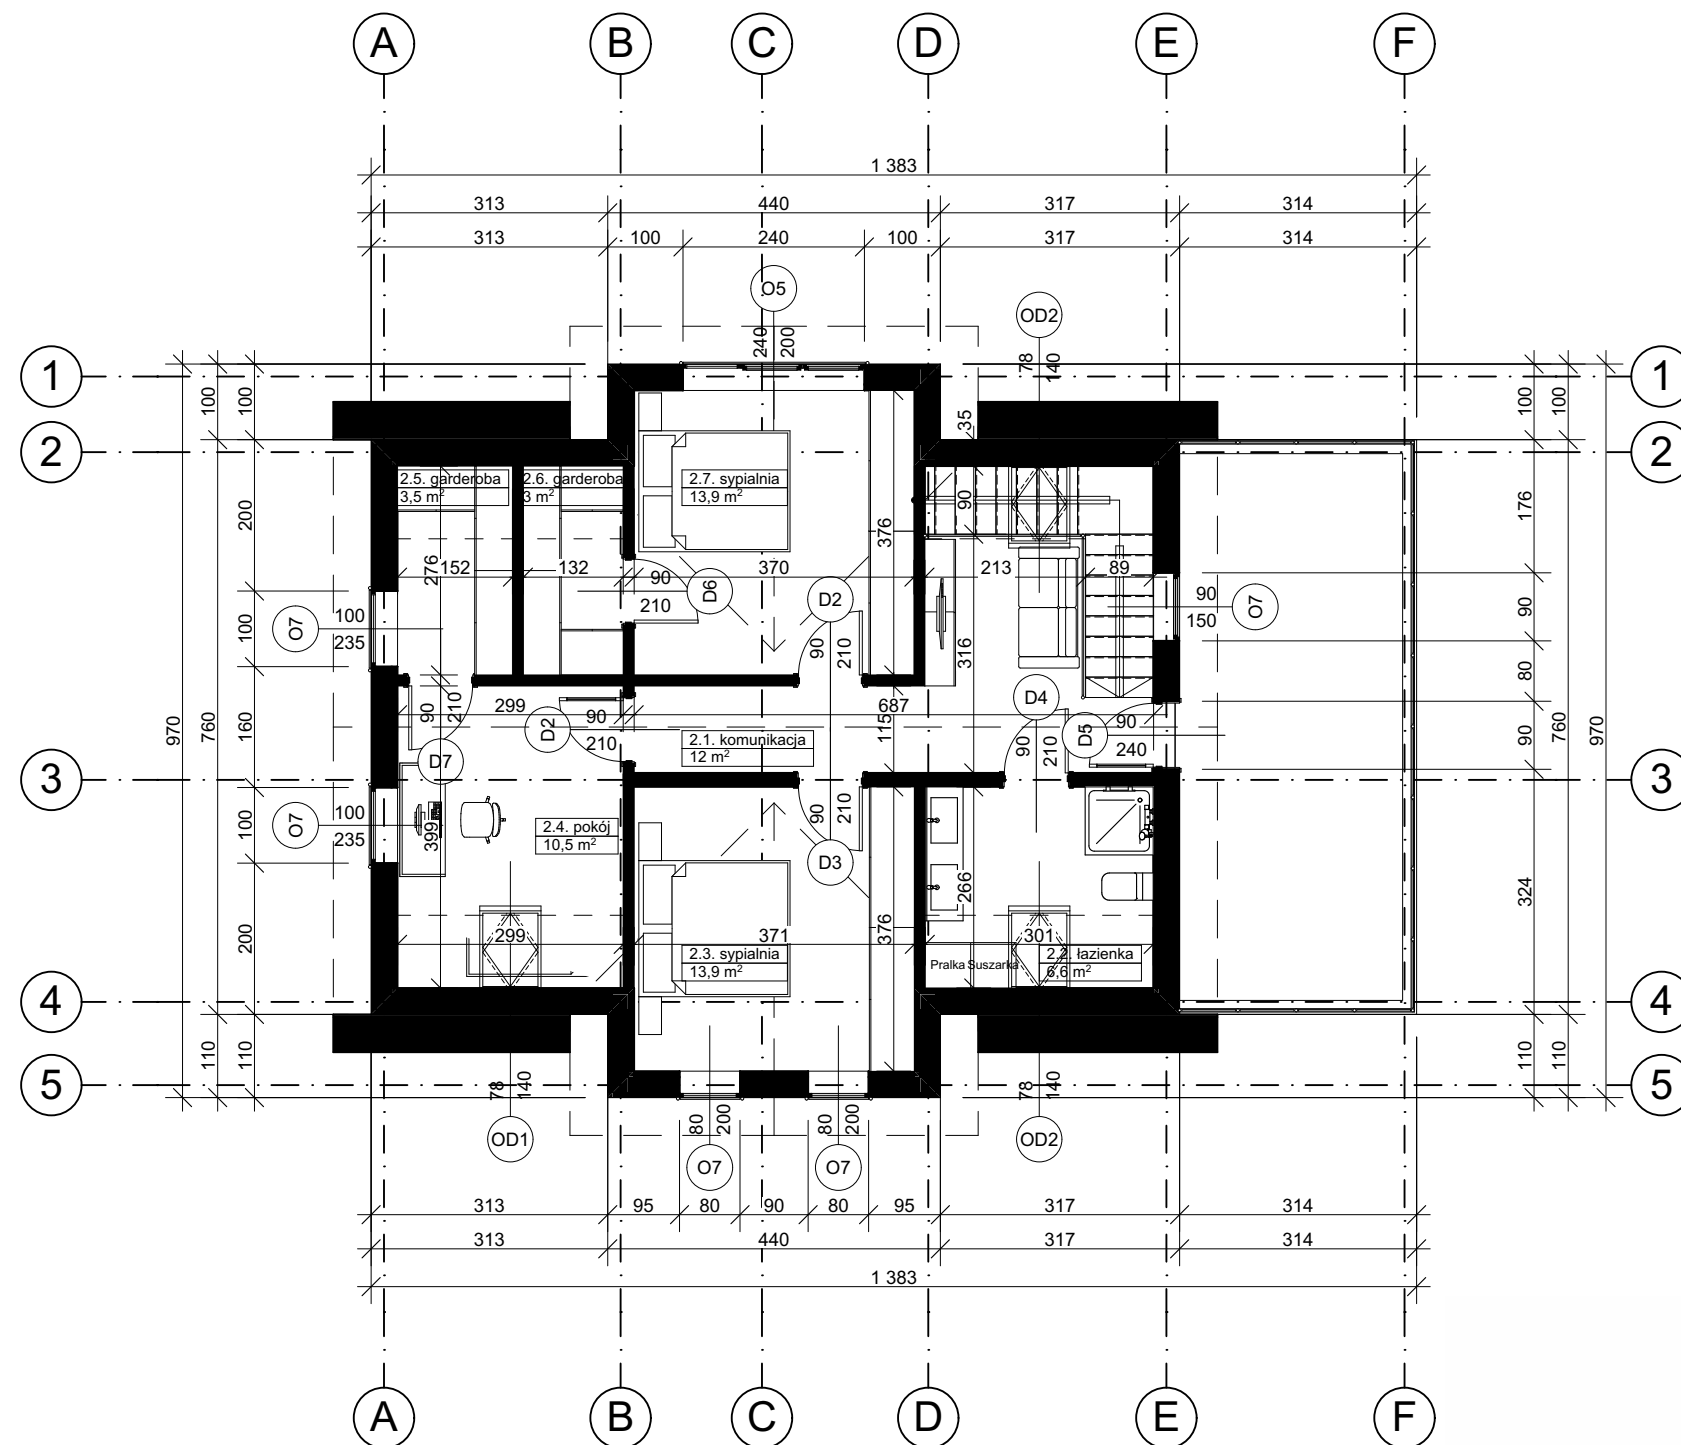

USTRONNY RZUT PIĘTRA

Zestawienie pomieszczeń

Kondygnacja	Nr	Nazwa pomieszczenia	Powierzchnia
Poziom +1			
	2.1.	komunikacja	12,0
	2.2.	łazienka	6,6
	2.3.	sypialnia	13,9
	2.4.	pokój	10,5
	2.5.	garderoba	3,5
	2.6.	garderoba	3,0
	2.7.	sypialnia	13,9
			63,4 m ²
			153,8 m²