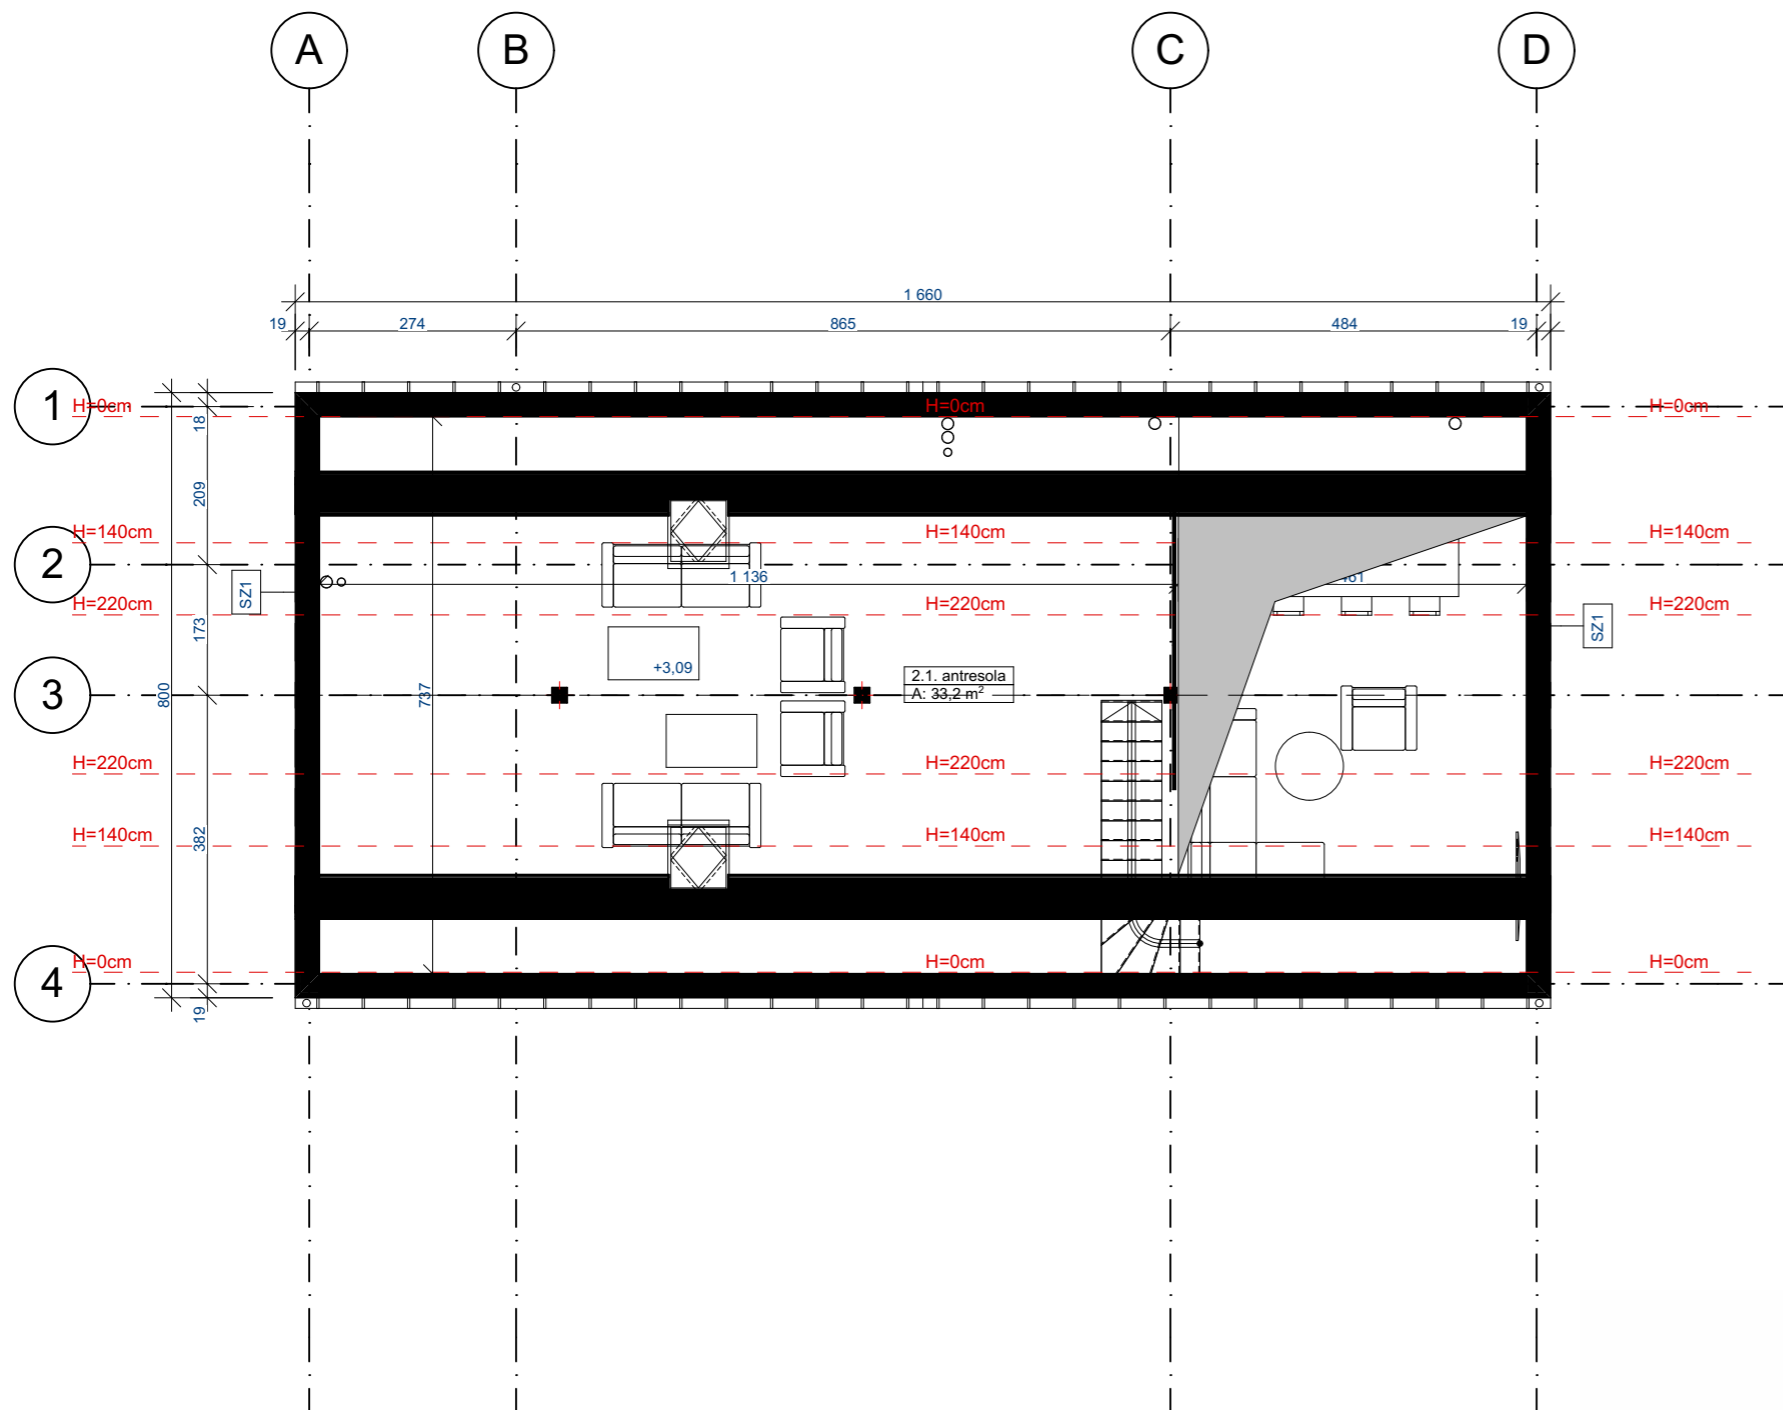

ESTETYCZNY RZUT PODDASZA

Strefy według kategorii

Kategoria strefy	Nr	Nazwa pomieszczenia	Kondygnacja	Powierzchnia
Ogólne				
	1.1.	wiatrołap	Poziom 0	4,9
	1.2.	pom. tech.	Poziom 0	5,1
	1.3.	łazienka	Poziom 0	5,2
	1.4.	strefa dzienna	Poziom 0	33,9
	1.5.	kl. schod.	Poziom 0	3,1
	1.6.	pokój 01	Poziom 0	10,8
	1.7.	pokój 02	Poziom 0	11,2
	1.8.	sypialnia	Poziom 0	13,7
	1.9.	łazienka	Poziom 0	3,5
	1.10.	korytarz	Poziom 0	12,9
	2.1.	antresola	Poziom +1	33,2
				137,5 m ²