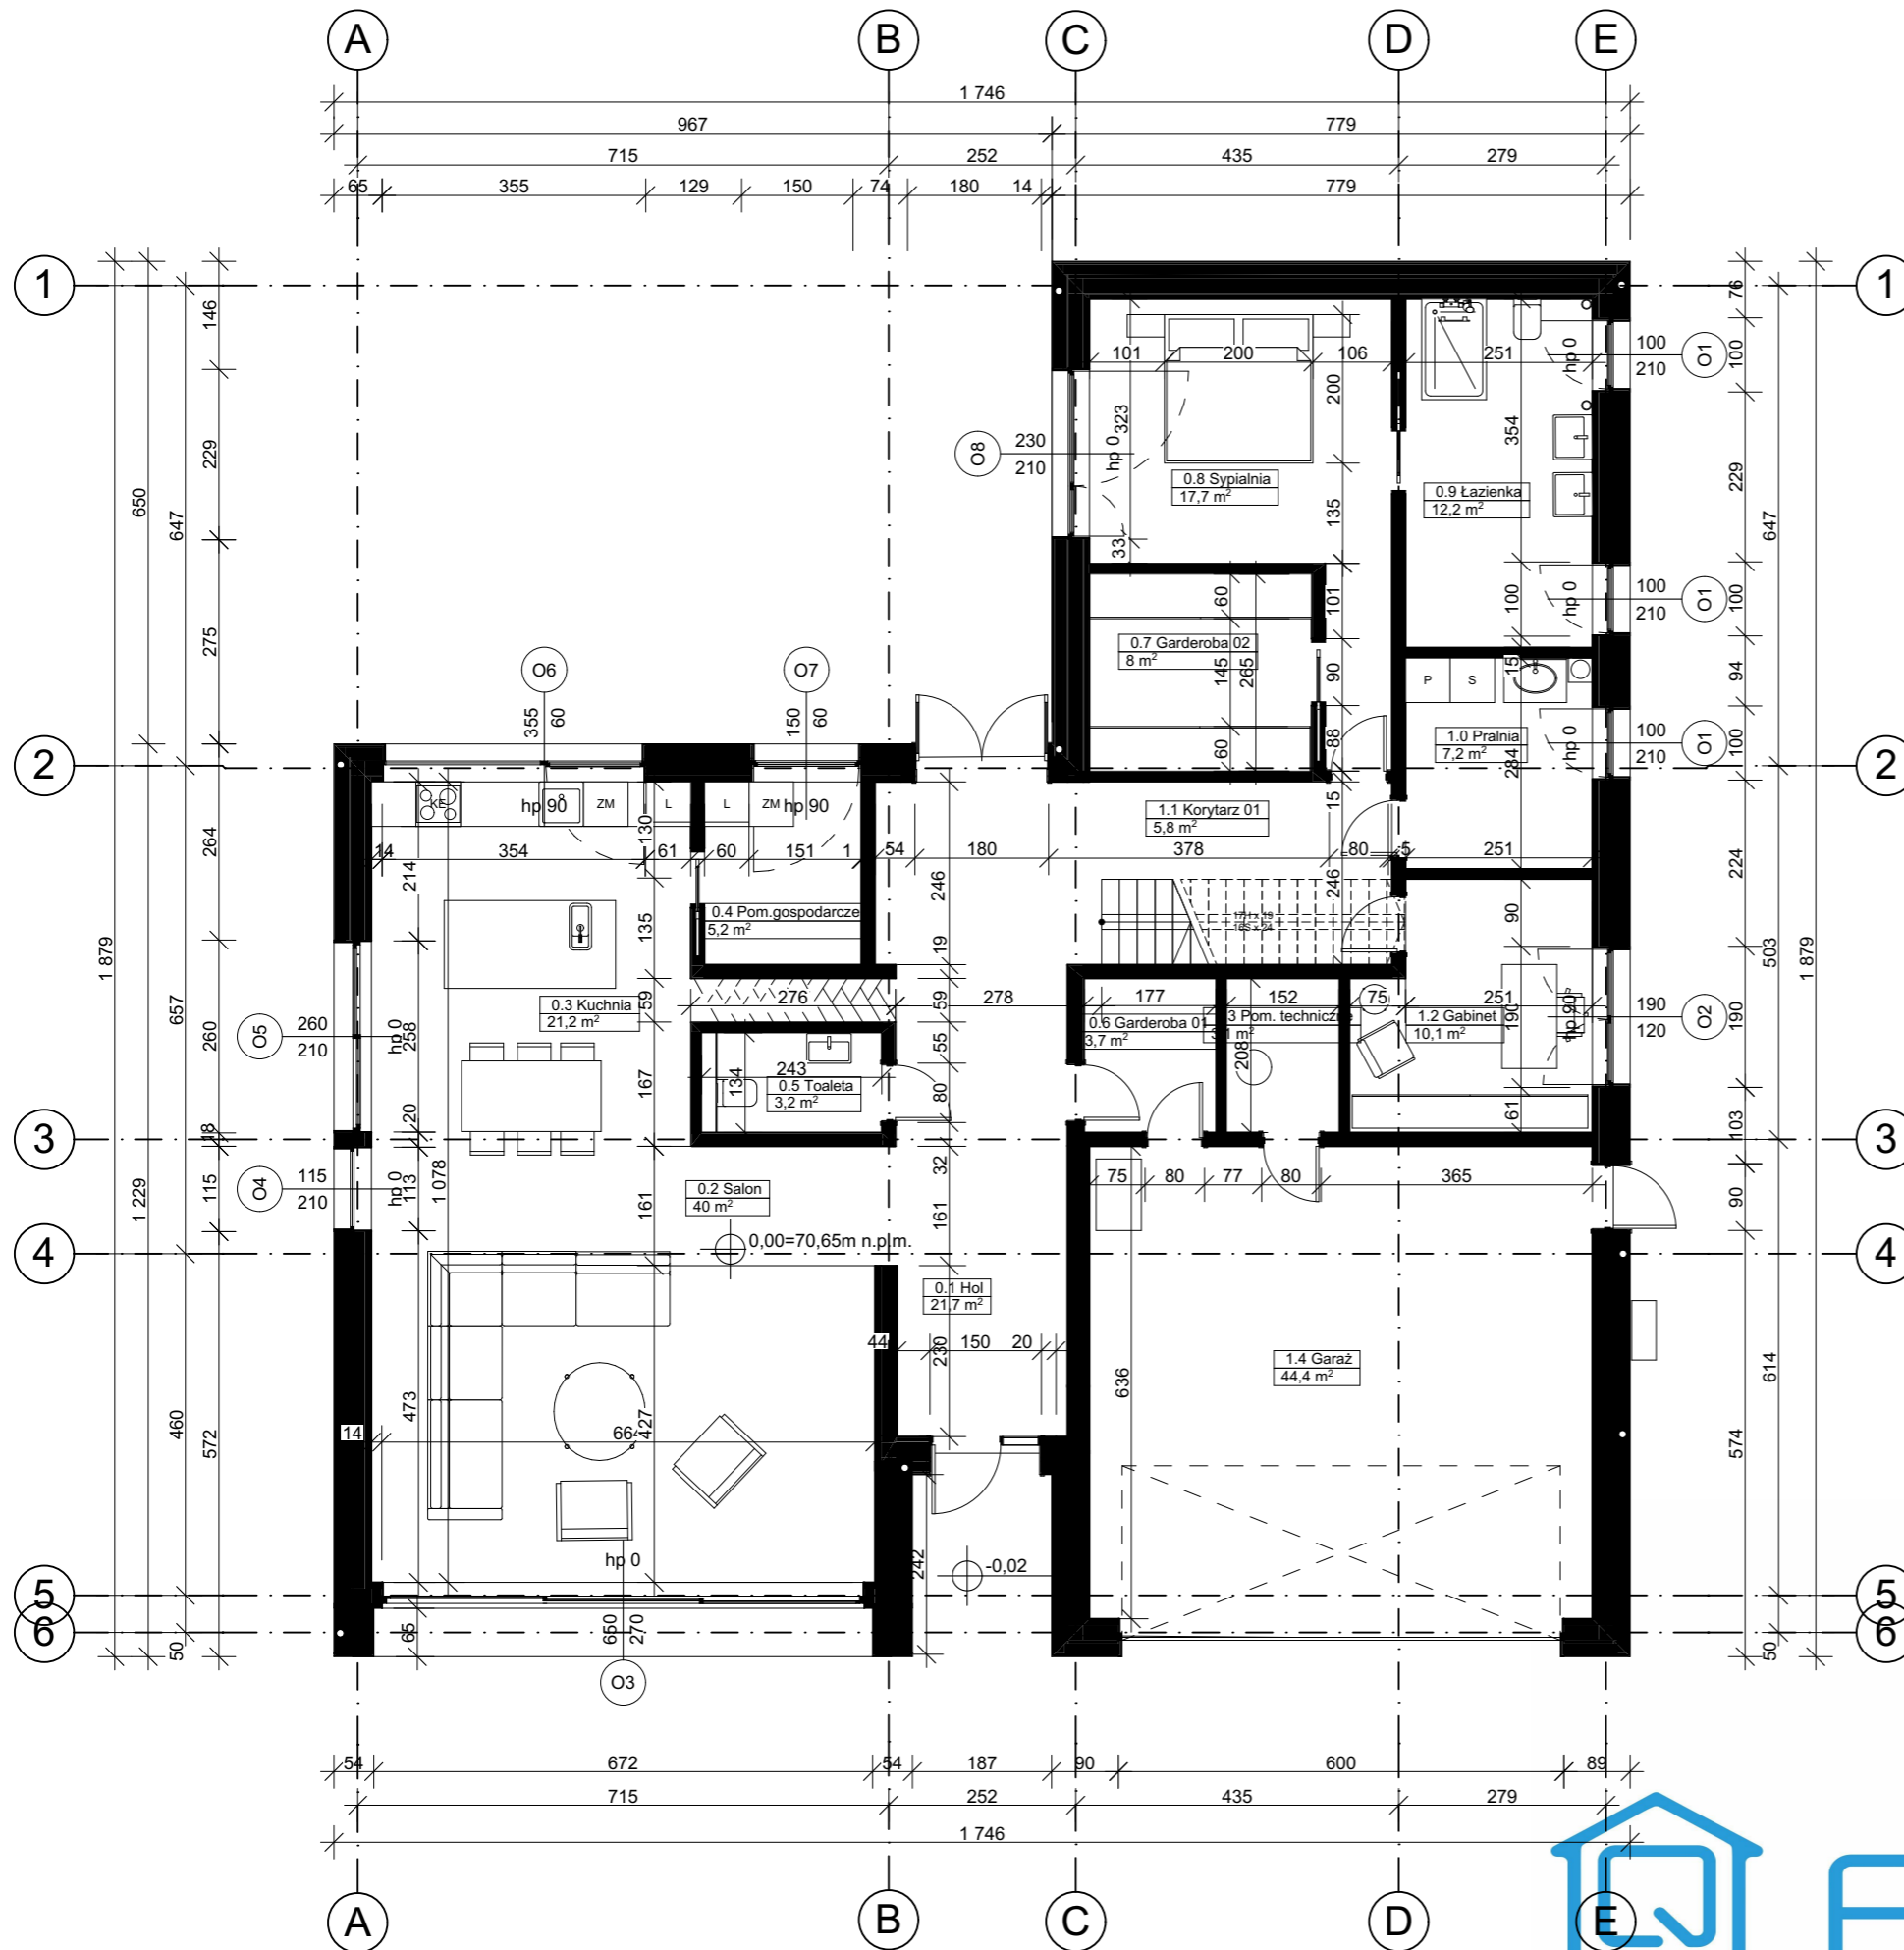

OTWARTY RZUT PARTERU

Zestawienie pomieszczeń

Kondygnacja	Nr	Nazwa pomieszczenia	Powierzchnia
Poziom 0			
		0.1 Hol	21,7
		0.2 Salon	40,0
		0.3 Kuchnia	21,2
		0.4 Pom.gospodarcze	5,2
		0.5 Toaleta	3,2
		0.6 Garderoba 01	3,7
		0.7 Garderoba 02	8,0
		0.8 Sypialnia	17,7
		0.9 Łazienka	12,2
		1.0 Pralnia	7,2
		1.1 Korytarz 01	5,8
		1.2 Gabinet	10,1
		1.3 Pom. techniczne	3,1
		1.4 Garaż	44,4
			203,5 m ²
			293,1 m²